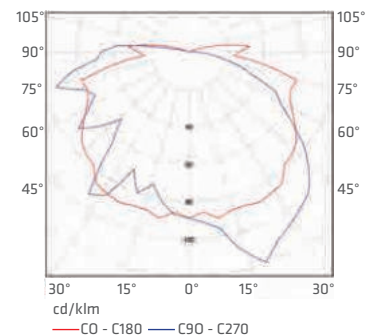

OVAL 60 SIMETAL 2

IP 44

IP 40

index index	max moc max power	trzonek end cap	rodzaj klosza type of diffuser	kolor colour	waga netto net weight	wymiary produktu product dimensions A/B/C
321177	1x42W	E27	PRISMATIC		0,52	170/125/110
521171	1x42W	E27	PRISMATIC		0,52	170/125/110
621178	1x42W	E27	PRISMATIC		0,52	170/125/110
221170	1x42W	E27	PRISMATIC		0,52	170/125/110
121173	1x42W	E27	PRISMATIC		0,42	170/125/110