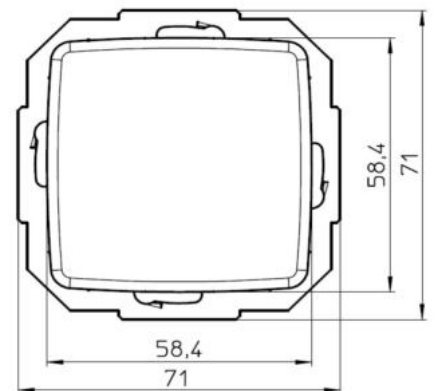

Clever sein.  
Kopp einschalten.

**Kopp**

Art.-Nr.	VE	PG	EAN
335115189	5	112	 4 008224 640299

RIVO - Blindabdeckung - Farbe: anthrazit

Technische Daten

335115189

Technische Beschreibungen, Abbildungen und Leistungsangaben stellen keine zugesagten Eigenschaften dar, sondern sind nur unverbindliche Informationen. Änderungen aufgrund technischen Fortschritts, Normänderungen, veränderter Fertigungsverfahren oder Konstruktionverbesserungen bleiben ausdrücklich vorbehalten.