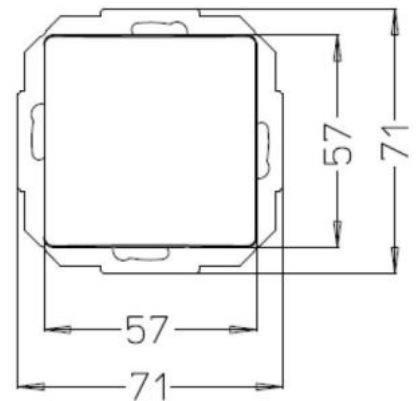

Clever sein.
Kopp einschalten.

Kopp

Art.-Nr.	VE	PG	EAN
650726080	3	112	 4 008224 454704

Kreuzschalter im Design PARIS und der Farbe Palisanderbraun mit einer Nennspannung von 250V~ sowie einem Schaltvermögen von 10AX, Schutzart IP20

Technische Daten		650726080
Schaltungsart	Kreuzschalter	
Bedienungsart	Wippe/Taste	
Zusammenstellung	Basiselement mit zentraler Abdeckplatte	
Montageart	Unterputz	
Befestigungsart	Krallen-/Schraubbefestigung	
Werkstoff	Kunststoff	
Werkstoffgüte	Thermoplast	
Oberfläche	unbehandelt	
Ausführung der Oberfläche	glänzend	
Farbe	braun	
Farbe (benutzerdefiniert)	palisander	
Geeignet für Schutzart (IP)	IP20	
Anschlussart	Steckklemme	
Beleuchtung	nein	
Textfeld/Beschriftungsfläche	nein	
Anzahl der Module (bei Modulbauweise)	1	
Tastenschalter	Nein	
Anzahl der Betätigungswippen	1	
Mit Montageplatte	Ja	
Halogenfrei	Ja	
Nennspannung	250V	
Bemessungsstrom	10A	
Schaltstrom für Leuchtstofflampen	10AX	
Rückmeldekontakt	Nein	
Waschmaschinenschalter	Nein	
Gerätebreite	57mm	
Gerätehöhe	57mm	
Gerätetiefe	40,5mm	
Einbautiefe	26,6mm	
Min. Tiefe der Gerätedose	32mm	