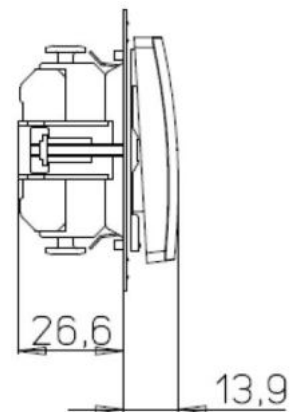

Clever sein.
Kopp einschalten.

Kopp

Art.-Nr.	VE	PG	EAN
650726080	3	112	 4 008224 454704

Kreuzschalter im Design PARIS und der Farbe Palisanderbraun mit einer Nennspannung von 250V~ sowie einem Schaltvermögen von 10AX, Schutzart IP20

Technische Daten		650726080
Schaltungsart	Kreuzschalter	
Bedienungsart	Wippe/Taste	
Zusammenstellung	Basiselement mit zentraler Abdeckplatte	
Montageart	Unterputz	
Befestigungsart	Krallen-/Schraubbefestigung	
Werkstoff	Kunststoff	
Werkstoffgüte	Thermoplast	
Oberfläche	unbehandelt	
Ausführung der Oberfläche	glänzend	
Farbe	braun	
Farbe (benutzerdefiniert)	palisander	
Geeignet für Schutzart (IP)	IP20	
Anschlussart	Steckklemme	
Beleuchtung	nein	
Textfeld/Beschriftungsfläche	nein	
Anzahl der Module (bei Modulbauweise)	1	
Tastenschalter	Nein	
Anzahl der Betätigungswippen	1	
Mit Montageplatte	Ja	
Halogenfrei	Ja	
Nennspannung	250V	
Bemessungsstrom	10A	
Schaltstrom für Leuchtstofflampen	10AX	
Rückmeldekontakt	Nein	
Waschmaschinenschalter	Nein	
Gerätebreite	57mm	
Gerätehöhe	57mm	
Gerätetiefe	40,5mm	
Einbautiefe	26,6mm	
Min. Tiefe der Gerätedose	32mm	