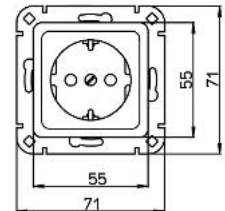

Artikelnummer	Artikelname
914831080	MILANO - Schutzkontakt-Steckdose, Farbe: buche

Schutzkontakt-Steckdose im Design MILANO und aus Buchenholz. Der Nennstrom beträgt 16A und die Bemessungsspannung 250V~, Schutzart IP20

Technische Daten	914831080
Anschlussart	Steckklemme
Mit Signallampe	nein
Mit erhöhtem Berührungsschutz	nein
Textfeld/Beschriftungsfläche	nein
Auswurfmechanismus	nein
Werkstoff	Holz
Bemessungsfehlerstrom	0,00 A
Befestigungsart	Krallen-/Schraubbefestigung
Schlagfestigkeit	IK00
Transparent	nein
Mit Feinsicherung	nein
Mit Durchschleiffunktion	ja
Mit Funktionsbeleuchtung	nein
Mit Orientierungslicht	nein
Anzahl der Module (bei Modulbauweise)	1
Anzahl der aktiven Kontakte (rund)	0
Anzahl der aktiven Kontakte (flach)	0
Min. Tiefe der Gerätedose	32,0 mm
Kompatibel mit Apple HomeKit	nein
Kompatibel mit Google Assistant	nein
Kompatibel mit Amazon Alexa	nein
Metallicfarbe	nein
Nennstrom	16,00 A
Nennspannung	250 V
Montageart	Unterputz
Farbe	Holz
Ausführung	Steckdose CEE 7/3 (Typ F)
Halogenfrei	ja
Abschließbar	nein
Mit Klappdeckel	nein
Oberflächenschutz	unbehandelt
Anzahl der Phasen	1
Mit Ein-/Ausschalter	nein
Für "erschwertere Bedingungen" (nach VDE)	nein
Verdrehter Zentraleinsatz	nein

Technische Daten		914831080
Überspannungsschutz	nein	
Fehlerstromschutz	nein	
Isolierter Einbau	nein	
RAL-Nummer (ähnlich)	3013	
Gerätebreite	55,0 mm	
Gerätehöhe	55,0 mm	
Gerätetiefe	41,1 mm	
Anzahl der Steckdosen schaltbar	0	
IFTTT-Unterstützung verfügbar	nein	
Werkstoffgüte	sonstige	
Ausführung der Oberfläche	glänzend	
Aufdruck / Kennzeichnung	ohne	
Geeignet für Schutzart	IP20	
Antibakterielle Behandlung	nein	
Mit eingebautem Bluetooth-Lautsprecher	nein	
Anzahl der USB-A Ports	0	
Anzahl der USB-C Ports	0	
Max. Stromstärke der USB-Stromversorgung	0,00 A	
Mit Wi-Fi-Signal-Repeater	nein	
Schutzkontakt	Erdungsclips	
Anzahl der aktiven Kontakte (Vierkant)	0	
Anzahl der Durchschleifungen	1	
Farbe (Kopp-Bezeichnung)	buche	