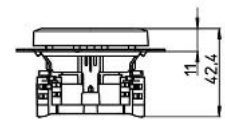

Artikelnummer	Artikelname
914831080	MILANO - Schutzkontakt-Steckdose, Farbe: buche

Schutzkontakt-Steckdose im Design MILANO und aus Buchenholz. Der Nennstrom beträgt 16A und die Bemessungsspannung 250V~, Schutzart IP20

Technische Daten	914831080
Anschlussart	Steckklemme
Mit Signallampe	nein
Mit erhöhtem Berührungsschutz	nein
Textfeld/Beschriftungsfläche	nein
Auswurfmechanismus	nein
Werkstoff	Holz
Bemessungsfehlerstrom	0,00 A
Befestigungsart	Krallen-/Schraubbefestigung
Schlagfestigkeit	IK00
Transparent	nein
Mit Feinsicherung	nein
Mit Durchschleiffunktion	ja
Mit Funktionsbeleuchtung	nein
Mit Orientierungslicht	nein
Anzahl der Module (bei Modulbauweise)	1
Anzahl der aktiven Kontakte (rund)	0
Anzahl der aktiven Kontakte (flach)	0
Min. Tiefe der Gerätedose	32,0 mm
Kompatibel mit Apple HomeKit	nein
Kompatibel mit Google Assistant	nein
Kompatibel mit Amazon Alexa	nein
Metallicfarbe	nein
Nennstrom	16,00 A
Nennspannung	250 V
Montageart	Unterputz
Farbe	Holz
Ausführung	Steckdose CEE 7/3 (Typ F)
Halogenfrei	ja
Abschließbar	nein
Mit Klappdeckel	nein
Oberflächenschutz	unbehandelt
Anzahl der Phasen	1
Mit Ein-/Ausschalter	nein
Für "erschwertere Bedingungen" (nach VDE)	nein
Verdrehter Zentraleinsatz	nein

Technische Daten		914831080
Überspannungsschutz	nein	
Fehlerstromschutz	nein	
Isolierter Einbau	nein	
RAL-Nummer (ähnlich)	3013	
Gerätebreite	55,0 mm	
Gerätehöhe	55,0 mm	
Gerätetiefe	41,1 mm	
Anzahl der Steckdosen schaltbar	0	
IFTTT-Unterstützung verfügbar	nein	
Werkstoffgüte	sonstige	
Ausführung der Oberfläche	glänzend	
Aufdruck / Kennzeichnung	ohne	
Geeignet für Schutzart	IP20	
Antibakterielle Behandlung	nein	
Mit eingebautem Bluetooth-Lautsprecher	nein	
Anzahl der USB-A Ports	0	
Anzahl der USB-C Ports	0	
Max. Stromstärke der USB-Stromversorgung	0,00 A	
Mit Wi-Fi-Signal-Repeater	nein	
Schutzkontakt	Erdungsclips	
Anzahl der aktiven Kontakte (Vierkant)	0	
Anzahl der Durchschleifungen	1	
Farbe (Kopp-Bezeichnung)	buche	