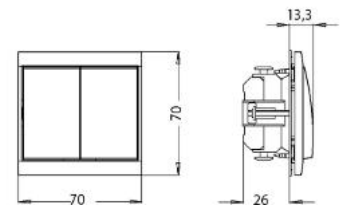

Artikelnummer	Artikelname
620301088	MALTA - Wechsel/Wechselschalter, Farbe: weiß

MALTA - Wechsel/Wechselschalter, Schaltvermögen 10AX, Bemessungsspannung 250V~, Schutzart IP20, Farbe: weiß

Technische Daten	620301088
Anschlussart	Schraubklemme
Rückmeldekontakt	nein
Werkstoff	Kunststoff
Befestigungsart	Krallen-/Schraubbefestigung
Anzahl der Betätigungswippen	2
Schlagfestigkeit	IK00
Anzahl der Module (bei Modulbauweise)	0
Min. Tiefe der Gerätedose	34,0 mm
Kompatibel mit Apple HomeKit	nein
Kompatibel mit Google Assistant	nein
Kompatibel mit Amazon Alexa	nein
Nennspannung	250 V
Montageart	Unterputz
Zusammenstellung	Basiselement mit zentraler Abdeckplatte
Bedienungsart	Wippe/Taste
Farbe	weiß
Halogenfrei	ja
Mit Montageplatte	ja
Oberflächenschutz	unbehandelt
Einbautiefe	26,0 mm
Bemessungsstrom	16,00 A
RAL-Nummer (ähnlich)	9010
Schaltstrom für Leuchtstofflampen	10 AX
Tastschalter	nein
Gerätebreite	71,0 mm
Gerätehöhe	71,0 mm
Gerätetiefe	38,6 mm
IFTTT-Unterstützung verfügbar	nein
Waschmaschinenschalter	nein
Beleuchtung	nein
Werkstoffgüte	Thermoplast
Ausführung der Oberfläche	glänzend
Schaltungsart	Wechsel-/Wechselschalter
Geeignet für Schutzart	IP20
Antibakterielle Behandlung	nein