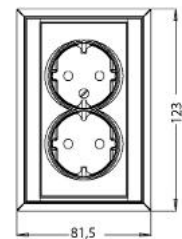

Artikelnummer	Artikelname
927601084	MALTA - Schutzkontakt-Steckdose, 2-fach, Komplettgerät, Farbe: weiß

MALTA - 2-fach Schutzkontakt-Steckdose, ohne erhöhten Berührungsschutz, Komplettgerät für den Einbau in eine 1-fach Schaltdose Ø60mm, 16A, 250V, Schutzart IP20, Farbe: weiß

Technische Daten	927601084
Anschlussart	Schraubklemme
Mit Signallampe	nein
Mit erhöhtem Berührungsschutz	ja
Frequenz	50 - 50 Hz
Textfeld/Beschriftungsfläche	nein
Auswurfmechanismus	nein
Werkstoff	Kunststoff
Bemessungsfehlerstrom	0,00 A
Befestigungsart	Krallen-/Schraubbefestigung
Schlagfestigkeit	IK00
Transparent	nein
Mit Feinsicherung	nein
Mit Durchschleiffunktion	ja
Mit Funktionsbeleuchtung	nein
Mit Orientierungslicht	nein
Anzahl der Module (bei Modulbauweise)	0
Anzahl der aktiven Kontakte (rund)	0
Anzahl der aktiven Kontakte (flach)	2
Min. Tiefe der Gerätedose	26,0 mm
Kompatibel mit Apple HomeKit	nein
Kompatibel mit Google Assistant	nein
Kompatibel mit Amazon Alexa	nein
Metallicfarbe	nein
Nennstrom	16,00 A
Nennspannung	250 V
Montageart	Unterputz
Farbe	weiß
Ausführung	Steckdose CEE 7/3 (Typ F)
Halogenfrei	ja
Abschließbar	nein
Mit Klappdeckel	nein
Oberflächenschutz	unbehandelt
Anzahl der Phasen	1
Mit Ein-/Ausschalter	nein
Für "erschwerte Bedingungen" (nach VDE)	nein