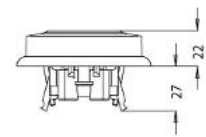

Artikelnummer	Artikelname
927601084	MALTA - Schutzkontakt-Steckdose, 2-fach, Komplettgerät, Farbe: weiß

MALTA - 2-fach Schutzkontakt-Steckdose, ohne erhöhten Berührungsschutz, Komplettgerät für den Einbau in eine 1-fach Schaltdose Ø60mm, 16A, 250V, Schutzart IP20, Farbe: weiß

Technische Daten		927601084
Verdreher Zentraleinsatz	nein	
Überspannungsschutz	nein	
Fehlerstromschutz	nein	
Isolierter Einbau	nein	
RAL-Nummer (ähnlich)	9010	
Gerätebreite	81,5 mm	
Gerätehöhe	123,0 mm	
Gerätetiefe	48,6 mm	
Anzahl der Steckdosen schaltbar	0	
IFTTT-Unterstützung verfügbar	nein	
Mitschaltender Neutralleiter	nein	
Werkstoffgüte	Thermoplast	
Ausführung der Oberfläche	glänzend	
Aufdruck / Kennzeichnung	ohne	
Geeignet für Schutzart	IP20	
Antibakterielle Behandlung	nein	
Mit eingebautem Bluetooth-Lautsprecher	nein	
Anzahl der USB-A Ports	0	
Anzahl der USB-C Ports	0	
Max. Stromstärke der USB-Stromversorgung	0,00 A	
Mit Wi-Fi-Signal-Repeater	nein	
Schutzkontakt	Erdungsclips	
Anzahl der aktiven Kontakte (Vierkant)	0	
Anzahl der Durchschleifungen	1	