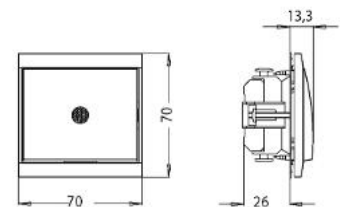

Artikelnummer	Artikelname
621667086	MALTA - Kontrollschalter, Farbe: weiß

MALTA - Kontrollschalter (Aus-/Wechselschalter) mit Linse und eingesetzter Glimmlampe (beleuchtet), Schaltvermögen 10AX, Bemessungsspannung 250V~, Schutzart IP20, Farbe: weiß

Technische Daten	621667086
Anschlussart	Steckklemme
Rückmeldekontakt	nein
Werkstoff	Kunststoff
Befestigungsart	Krallen-/Schraubbefestigung
Anzahl der Betätigungswippen	1
Schlagfestigkeit	IK00
Anzahl der Module (bei Modulbauweise)	0
Min. Tiefe der Gerätedose	34,0 mm
Kompatibel mit Apple HomeKit	nein
Kompatibel mit Google Assistant	nein
Kompatibel mit Amazon Alexa	nein
Nennspannung	250 V
Montageart	Unterputz
Zusammenstellung	Basiselement mit zentraler Abdeckplatte
Bedienungsart	Wippe/Taste
Farbe	weiß
Halogenfrei	ja
Mit Montageplatte	ja
Oberflächenschutz	unbehandelt
Einbautiefe	26,0 mm
Bemessungsstrom	16,00 A
RAL-Nummer (ähnlich)	9010
Schaltstrom für Leuchtstofflampen	10 AX
Tastschalter	nein
IFTTT-Unterstützung verfügbar	nein
Waschmaschinenschalter	nein
Beleuchtung	ja
Werkstoffgüte	Thermoplast
Beleuchtungsart	Glimmlampe
Textfeld/Beschriftungsfläche	nein
Beleuchtungsfunktion	beleuchtet wenn eingeschaltet
Ausführung der Oberfläche	glänzend
Schaltungsart	sonstige
Geeignet für Schutzart	IP20
Antibakterielle Behandlung	nein