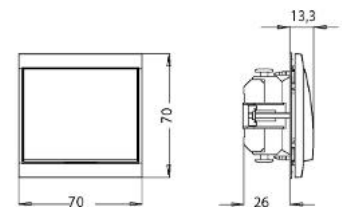

Artikelnummer	Artikelname
620667085	MALTA - Universalschalter (Aus-/Wechsel) beleuchtet, Farbe: weiß

MALTA - Universalschalter (Aus-/Wechselschalter) mit Beleuchtung, Bemessungsspannung 250V~, Schaltvermögen 10AX, Schutzart IP20, Farbe: weiß

Technische Daten	620667085
Anschlussart	Steckklemme
Rückmeldekontakt	nein
Werkstoff	Kunststoff
Befestigungsart	Krallen-/Schraubbefestigung
Anzahl der Betätigungswippen	1
Schlagfestigkeit	IK00
Anzahl der Module (bei Modulbauweise)	0
Min. Tiefe der Gerätedose	34,0 mm
Kompatibel mit Apple HomeKit	nein
Kompatibel mit Google Assistant	nein
Kompatibel mit Amazon Alexa	nein
Nennspannung	250 V
Montageart	Unterputz
Zusammenstellung	Basiselement mit zentraler Abdeckplatte
Bedienungsart	Wippe/Taste
Farbe	weiß
Halogenfrei	ja
Mit Montageplatte	ja
Oberflächenschutz	unbehandelt
Einbautiefe	26,0 mm
Bemessungsstrom	16,00 A
RAL-Nummer (ähnlich)	9010
Schaltstrom für Leuchtstofflampen	10 AX
Tastschalter	nein
Gerätebreite	71,0 mm
Gerätehöhe	71,0 mm
Gerätetiefe	38,6 mm
IFTTT-Unterstützung verfügbar	nein
Waschmaschinenschalter	nein
Beleuchtung	nein
Werkstoffgüte	Thermoplast
Textfeld/Beschriftungsfläche	nein
Ausführung der Oberfläche	glänzend
Schaltungsart	Ausschalter 1-polig
Geeignet für Schutzart	IP20