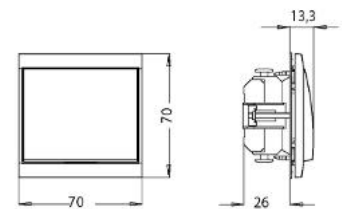

Artikelnummer	Artikelname
620601087	MALTA - Universalschalter (Aus-/Wechsel), Farbe: weiß

MALTA - Universalschalter (Aus-/Wechselschalter), Schaltvermögen 10AX, Bemessungsspannung 250V~, Schutzart IP20, Farbe: weiß

Technische Daten	620601087
Anschlussart	Steckklemme
Rückmeldekontakt	nein
Werkstoff	Kunststoff
Befestigungsart	Krallen-/Schraubbefestigung
Anzahl der Betätigungswippen	1
Schlagfestigkeit	IK00
Anzahl der Module (bei Modulbauweise)	0
Min. Tiefe der Gerätedose	34,0 mm
Kompatibel mit Apple HomeKit	nein
Kompatibel mit Google Assistant	nein
Kompatibel mit Amazon Alexa	nein
Nennspannung	250 V
Montageart	Unterputz
Zusammenstellung	Basiselement mit zentraler Abdeckplatte
Bedienungsart	Wippe/Taste
Farbe	weiß
Halogenfrei	ja
Mit Montageplatte	nein
Oberflächenschutz	unbehandelt
Einbautiefe	26,0 mm
Bemessungsstrom	16,00 A
RAL-Nummer (ähnlich)	9010
Schaltstrom für Leuchtstofflampen	10 AX
Tastschalter	nein
Gerätebreite	71,0 mm
Gerätehöhe	71,0 mm
Gerätetiefe	38,6 mm
IFTTT-Unterstützung verfügbar	nein
Waschmaschinenschalter	nein
Beleuchtung	nein
Werkstoffgüte	Thermoplast
Textfeld/Beschriftungsfläche	nein
Ausführung der Oberfläche	glänzend
Schaltungsart	Wechselschalter
Geeignet für Schutzart	IP20