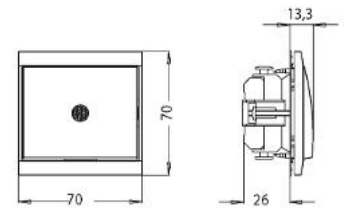

Artikelnummer	Artikelname
621677083	MALTA - Kontrollschalter, Farbe: silber

MALTA - Kontrollschalter (Aus-/Wechselschalter), mit Linse und eingesetzter Glimmlampe (beleuchtet), Schaltvermögen 10AX, Bemessungsspannung 250V~, SchutzartIP20, Farbe: silber

Technische Daten	621677083
Anschlussart	Steckklemme
Rückmeldekontakt	nein
Werkstoff	Kunststoff
Befestigungsart	Krallen-/Schraubbefestigung
Anzahl der Betätigungswippen	1
Schlagfestigkeit	IK00
Anzahl der Module (bei Modulbauweise)	0
Min. Tiefe der Gerätedose	34,0 mm
Kompatibel mit Apple HomeKit	nein
Kompatibel mit Google Assistant	nein
Kompatibel mit Amazon Alexa	nein
Nennspannung	250 V
Montageart	Unterputz
Zusammenstellung	Basiselement mit zentraler Abdeckplatte
Bedienungsart	Wippe/Taste
Farbe	Silber
Halogenfrei	ja
Mit Montageplatte	ja
Oberflächenschutz	lackiert
Einbautiefe	26,0 mm
Bemessungsstrom	16,00 A
RAL-Nummer (ähnlich)	7040
Schaltstrom für Leuchtstofflampen	10 AX
Tastschalter	nein
IFTTT-Unterstützung verfügbar	nein
Waschmaschinenschalter	nein
Beleuchtung	ja
Werkstoffgüte	Thermoplast
Beleuchtungsart	Glimmlampe
Textfeld/Beschriftungsfläche	nein
Beleuchtungsfunktion	beleuchtet wenn eingeschaltet
Ausführung der Oberfläche	glänzend
Schaltungsart	sonstige
Geeignet für Schutzart	IP20
Antibakterielle Behandlung	nein