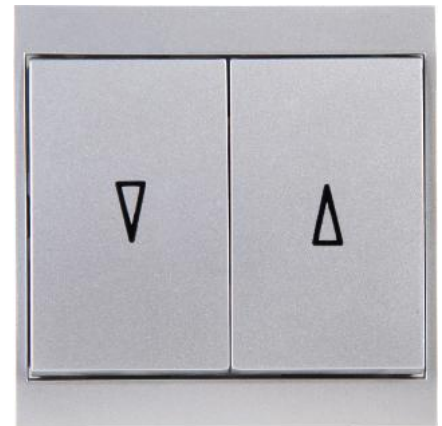

Artikelnummer	Artikelname
621520088	MALTA - Jalousieschalter, Farbe: silber

MALTA - Jalousieschalter, Schaltvermögen 10AX, Bemessungsspannung 250V~, Schutzart IP20, Farbe: silber

Technische Daten	621520088
Anschlussart	Steckklemme
Textfeld/Beschriftungsfläche	nein
Werkstoff	Kunststoff
Befestigungsart	Krallen-/Schraubbefestigung
Transparent	nein
Elektronisch bedienbar	nein
Anzahl der Module (bei Modulbauweise)	0
Min. Tiefe der Gerätedose	32,0 mm
Kompatibel mit Apple HomeKit	nein
Kompatibel mit Google Assistant	nein
Kompatibel mit Amazon Alexa	nein
Nennspannung	250 V
Montageart	Unterputz
Zusammenstellung	Basiselement mit zentraler Abdeckplatte
Farbe	Silber
Ausführung	Schalter 1-polig
Halogenfrei	ja
Oberflächenschutz	lackiert
Bemessungsstrom	10,00 A
Anzahl der Tasten	2
RAL-Nummer (ähnlich)	7040
IFTTT-Unterstützung verfügbar	nein
Mechanisch bedienbar	ja
Werkstoffgüte	Thermoplast
Ausführung der Oberfläche	glänzend
Geeignet für Schutzart	IP20