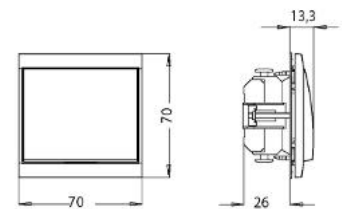

Artikelnummer	Artikelname
620677082	MALTA - Universalschalter (Aus-/Wechsel) beleuchtet, Farbe: silber

MALTA - Universalschalter (Aus-/Wechselschalter) mit Beleuchtung, Bemessungsspannung 250V~, Schaltvermögen 10AX, Schutzart IP20, Farbe: silber

Technische Daten	620677082
Anschlussart	Steckklemme
Rückmeldekontakt	nein
Werkstoff	Kunststoff
Befestigungsart	Krallen-/Schraubbefestigung
Anzahl der Betätigungswippen	1
Schlagfestigkeit	IK00
Anzahl der Module (bei Modulbauweise)	0
Min. Tiefe der Gerätedose	34,0 mm
Kompatibel mit Apple HomeKit	nein
Kompatibel mit Google Assistant	nein
Kompatibel mit Amazon Alexa	nein
Nennspannung	250 V
Montageart	Unterputz
Bedienungsart	Wippe/Taste
Farbe	Silber
Halogenfrei	ja
Mit Montageplatte	ja
Oberflächenschutz	lackiert
Einbautiefe	26,0 mm
Bemessungsstrom	16,00 A
RAL-Nummer (ähnlich)	7040
Schaltstrom für Leuchtstofflampen	10 AX
Tastschalter	nein
Gerätebreite	71,0 mm
Gerätehöhe	71,0 mm
Gerätetiefe	38,6 mm
IFTTT-Unterstützung verfügbar	nein
Waschmaschinenschalter	nein
Beleuchtung	nein
Werkstoffgüte	Thermoplast
Textfeld/Beschriftungsfläche	nein
Ausführung der Oberfläche	glänzend
Schaltungsart	Ausschalter 1-polig
Geeignet für Schutzart	IP20
Antibakterielle Behandlung	nein