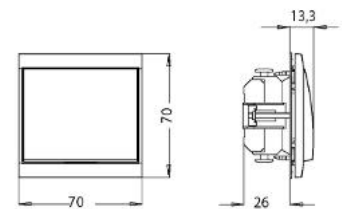

Artikelnummer	Artikelname
621313088	MALTA - Taster, Farbe: arktisweiß

Taster im Design MALTA und der Farbe arktisweiß mit einer Bemessungsspannung von 250V~ sowie einem Schaltvermögen von 10AX, Schutzart IP20

Technische Daten	621313088
Anschlussart	Steckklemme
Mit Signallampe	nein
Textfeld/Beschriftungsfläche	nein
Rückmeldekontakt	nein
Werkstoff	Kunststoff
Befestigungsart	Krallen-/Schraubbefestigung
Anzahl der Betätigungswippen	1
Schlagfestigkeit	IK00
Transparent	nein
Anzahl der Module (bei Modulbauweise)	0
Min. Tiefe der Gerätedose	32,0 mm
Kompatibel mit Apple HomeKit	nein
Kompatibel mit Google Assistant	nein
Kompatibel mit Amazon Alexa	nein
Anzahl der Wendetaster	0
Ausführung kontaktlos	nein
Nennspannung	250 V
Montageart	Unterputz
Zusammenstellung	Basiselement mit zentraler Abdeckplatte
Farbe	weiß
Ausführung	Einzeltaster
Halogenfrei	ja
Oberflächenschutz	unbehandelt
Bemessungsstrom	10,00 A
RAL-Nummer (ähnlich)	9016
Anzahl der Kontakte als Öffner	0
Anzahl der Kontakte als Schließer	1
Anzahl der Kontakte als Wechsler	0
IFTTT-Unterstützung verfügbar	nein
Mit Leuchtmittel	nein
Werkstoffgüte	Thermoplast
Ausführung der Oberfläche	glänzend
Schaltungsart	sonstige
Geeignet für Schutzart	IP20
Antibakterielle Behandlung	nein

Technische Daten		621313088
Aufdruck	ohne	
Farbe (Kopp-Bezeichnung)	arktisweiß	