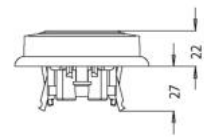

Artikelnummer	Artikelname
927602084	MALTA - Schutzkontakt-Steckdose, 2-fach, Komplettgerät, Farbe: arktisweiß

MALTA - 2-fach Schutzkontakt-Steckdose, ohne erhöhten Berührungsschutz, Komplettgerät für den Einbau in eine 1-fach Schaltdose Ø60mm, 16A, 250V, Schutzart IP20, Farbe: arktisweiß

Technische Daten		927602084
Verdreher Zentraleinsatz	nein	
Überspannungsschutz	nein	
Fehlerstromschutz	nein	
Isolierter Einbau	nein	
RAL-Nummer (ähnlich)	9016	
Gerätebreite	81,5 mm	
Gerätehöhe	123,0 mm	
Gerätetiefe	48,6 mm	
Anzahl der Steckdosen schaltbar	0	
IFTTT-Unterstützung verfügbar	nein	
Mitschaltender Neutralleiter	nein	
Werkstoffgüte	Thermoplast	
Ausführung der Oberfläche	glänzend	
Aufdruck / Kennzeichnung	ohne	
Geeignet für Schutzart	IP20	
Antibakterielle Behandlung	nein	
Mit eingebautem Bluetooth-Lautsprecher	nein	
Anzahl der USB-A Ports	0	
Anzahl der USB-C Ports	0	
Max. Stromstärke der USB-Stromversorgung	0,00 A	
Mit Wi-Fi-Signal-Repeater	nein	
Schutzkontakt	Erdungsclips	
Anzahl der aktiven Kontakte (Vierkant)	0	
Anzahl der Durchschleifungen	1	
Farbe (Kopp-Bezeichnung)	arktisweiß	