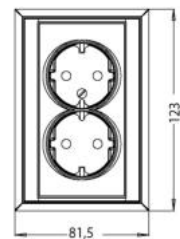

Artikelnummer	Artikelname
927602084	MALTA - Schutzkontakt-Steckdose, 2-fach, Komplettgerät, Farbe: arktisweiß

MALTA - 2-fach Schutzkontakt-Steckdose, ohne erhöhten Berührungsschutz, Komplettgerät für den Einbau in eine 1-fach Schaltdose Ø60mm, 16A, 250V, Schutzart IP20, Farbe: arktisweiß

Technische Daten	927602084
Anschlussart	Schraubklemme
Mit Signallampe	nein
Mit erhöhtem Berührungsschutz	ja
Frequenz	50 - 50 Hz
Textfeld/Beschriftungsfläche	nein
Auswurfmechanismus	nein
Werkstoff	Kunststoff
Bemessungsfehlerstrom	0,00 A
Befestigungsart	Krallen-/Schraubbefestigung
Schlagfestigkeit	IK00
Transparent	nein
Mit Feinsicherung	nein
Mit Durchschleiffunktion	ja
Mit Funktionsbeleuchtung	nein
Mit Orientierungslicht	nein
Anzahl der Module (bei Modulbauweise)	0
Anzahl der aktiven Kontakte (rund)	0
Anzahl der aktiven Kontakte (flach)	2
Min. Tiefe der Gerätedose	26,0 mm
Kompatibel mit Apple HomeKit	nein
Kompatibel mit Google Assistant	nein
Kompatibel mit Amazon Alexa	nein
Metallicfarbe	nein
Nennstrom	16,00 A
Nennspannung	250 V
Montageart	Unterputz
Farbe	weiß
Ausführung	Steckdose CEE 7/3 (Typ F)
Halogenfrei	ja
Abschließbar	nein
Mit Klappdeckel	nein
Oberflächenschutz	unbehandelt
Anzahl der Phasen	1
Mit Ein-/Ausschalter	nein
Für "erschwerte Bedingungen" (nach VDE)	nein