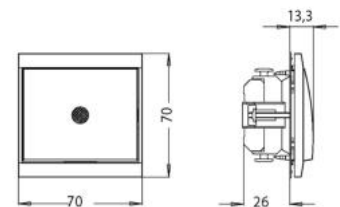

Artikelnummer	Artikelname
621666085	MALTA- Kontrollschalter, Farbe: arktisweiß

MALTA - Kontrollschalter (Aus-/Wechselschalter), mit Linse und eingesetzter Glimmlampe (beleuchtet), Schaltvermögen 10AX, Bemessungsspannung 250V~, Schutzart IP20, Farbe: arktisweiß

Technische Daten	621666085
Anschlussart	Steckklemme
Rückmeldekontakt	nein
Werkstoff	Kunststoff
Befestigungsart	Krallen-/Schraubbefestigung
Anzahl der Betätigungswippen	1
Schlagfestigkeit	IK00
Anzahl der Module (bei Modulbauweise)	0
Min. Tiefe der Gerätedose	34,0 mm
Kompatibel mit Apple HomeKit	nein
Kompatibel mit Google Assistant	nein
Kompatibel mit Amazon Alexa	nein
Nennspannung	250 V
Montageart	Unterputz
Zusammenstellung	Basiselement mit zentraler Abdeckplatte
Bedienungsart	Wippe/Taste
Farbe	weiß
Halogenfrei	ja
Mit Montageplatte	ja
Oberflächenschutz	unbehandelt
Einbautiefe	32,0 mm
Bemessungsstrom	16,00 A
RAL-Nummer (ähnlich)	9016
Schaltstrom für Leuchtstofflampen	10 AX
Tastschalter	nein
Gerätebreite	71,0 mm
Gerätehöhe	71,0 mm
Gerätetiefe	30,0 mm
IFTTT-Unterstützung verfügbar	nein
Waschmaschinenschalter	nein
Beleuchtung	ja
Werkstoffgüte	Thermoplast
Beleuchtungsart	Glimmlampe
Textfeld/Beschriftungsfläche	nein
Beleuchtungsfunktion	Kontrolle und Orientierung
Ausführung der Oberfläche	glänzend