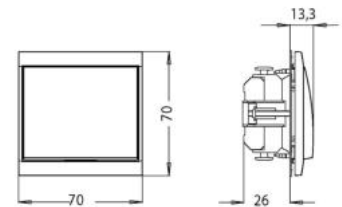

Artikelnummer	Artikelname
620671086	MALTA - Universalschalter (Aus-/Wechsel) beleuchtet, Farbe: arktisweiß

Universalschalter (Aus-/Wechsel) mit Beleuchtung im Design MALTA und der Farbe arktisweiß mit einer Bemessungsspannung von 250V~ sowie einem Schaltvermögen von 10AX, Schutzart IP20

Technische Daten	620671086
Anschlussart	Steckklemme
Rückmeldekontakt	nein
Werkstoff	Kunststoff
Befestigungsart	Krallen-/Schraubbefestigung
Anzahl der Betätigungswippen	1
Schlagfestigkeit	IK00
Anzahl der Module (bei Modulbauweise)	0
Min. Tiefe der Gerätedose	34,0 mm
Kompatibel mit Apple HomeKit	nein
Kompatibel mit Google Assistant	nein
Kompatibel mit Amazon Alexa	nein
Nennspannung	250 V
Montageart	Unterputz
Zusammenstellung	Basiselement mit zentraler Abdeckplatte
Bedienungsart	Wippe/Taste
Farbe	weiß
Halogenfrei	ja
Mit Montageplatte	ja
Oberflächenschutz	unbehandelt
Einbautiefe	26,0 mm
Bemessungsstrom	16,00 A
RAL-Nummer (ähnlich)	9016
Schaltstrom für Leuchtstofflampen	10 AX
Tastschalter	nein
Gerätebreite	71,0 mm
Gerätehöhe	71,0 mm
Gerätetiefe	38,6 mm
IFTTT-Unterstützung verfügbar	nein
Waschmaschinenschalter	nein
Beleuchtung	nein
Werkstoffgüte	Thermoplast
Textfeld/Beschriftungsfläche	nein
Ausführung der Oberfläche	glänzend
Schaltungsart	Ausschalter 1-polig
Geeignet für Schutzart	IP20