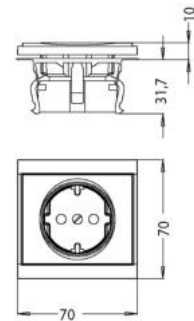

Artikelnummer	Artikelname
923450087	MALTA - Schutzkontakt-Steckdose, erhöhter Berührungsschutz, Farbe: anthrazit

MALTA - Schutzkontakt-Steckdose mit erhöhtem Berührungsschutz, Nennstrom 16A, Bemessungsspannung 250V~, Schutzart IP20, Farbe: anthrazit

Technische Daten	923450087
Anschlussart	Steckklemme
Mit Signallampe	nein
Mit erhöhtem Berührungsschutz	ja
Textfeld/Beschriftungsfläche	nein
Auswurfmechanismus	nein
Werkstoff	Kunststoff
Bemessungsfehlerstrom	0,00 A
Befestigungsart	Krallen-/Schraubbefestigung
Schlagfestigkeit	IK00
Transparent	nein
Mit Feinsicherung	nein
Mit Durchschleiffunktion	ja
Mit Funktionsbeleuchtung	nein
Mit Orientierungslicht	nein
Anzahl der Module (bei Modulbauweise)	0
Anzahl der aktiven Kontakte (rund)	0
Anzahl der aktiven Kontakte (flach)	2
Min. Tiefe der Gerätedose	32,0 mm
Kompatibel mit Apple HomeKit	nein
Kompatibel mit Google Assistant	nein
Kompatibel mit Amazon Alexa	nein
Metallicfarbe	nein
Nennstrom	16,00 A
Nennspannung	250 V
Montageart	Unterputz
Farbe	anthrazit
Ausführung	Steckdose CEE 7/3 (Typ F)
Halogenfrei	ja
Abschließbar	nein
Mit Klappdeckel	nein
Oberflächenschutz	lackiert
Anzahl der Phasen	1
Mit Ein-/Ausschalter	nein
Für "erschwertere Bedingungen" (nach VDE)	nein
Verdrehter Zentraleinsatz	nein

Technische Daten		923450087
Überspannungsschutz	nein	
Fehlerstromschutz	nein	
Isolierter Einbau	nein	
RAL-Nummer (ähnlich)	7024	
Gerätebreite	71,0 mm	
Gerätehöhe	71,0 mm	
Gerätetiefe	40,0 mm	
Anzahl der Steckdosen schaltbar	0	
IFTTT-Unterstützung verfügbar	nein	
Werkstoffgüte	Thermoplast	
Ausführung der Oberfläche	matt	
Aufdruck / Kennzeichnung	ohne	
Geeignet für Schutzart	IP20	
Antibakterielle Behandlung	nein	
Mit eingebautem Bluetooth-Lautsprecher	nein	
Anzahl der USB-A Ports	0	
Anzahl der USB-C Ports	0	
Max. Stromstärke der USB-Stromversorgung	0,00 A	
Mit Wi-Fi-Signal-Repeater	nein	
Schutzkontakt	Erdungsclips	
Gerätedurchmesser	71,00 mm	
Anzahl der aktiven Kontakte (Vierkant)	0	
Anzahl der Durchschleifungen	1	