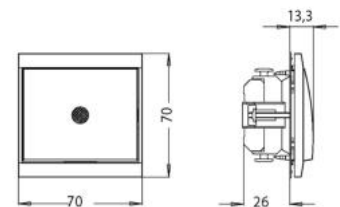

Artikelnummer	Artikelname
621665084	MALTA - Kontrollschalter, Farbe: anthrazit

MALTA - Kontrollschalter (Aus-/Wechselschalter), mit Linse und eingesetzter Glimmlampe (beleuchtet), Schaltvermögen 10AX, Bemessungsspannung 250V~, Schutzart IP20, Farbe: anthrazit

Technische Daten	621665084
Anschlussart	Steckklemme
Rückmeldekontakt	nein
Werkstoff	Kunststoff
Befestigungsart	Krallen-/Schraubbefestigung
Anzahl der Betätigungswippen	1
Schlagfestigkeit	IK00
Anzahl der Module (bei Modulbauweise)	0
Min. Tiefe der Gerätedose	34,0 mm
Kompatibel mit Apple HomeKit	nein
Kompatibel mit Google Assistant	nein
Kompatibel mit Amazon Alexa	nein
Nennspannung	250 V
Montageart	Unterputz
Zusammenstellung	Basiselement mit zentraler Abdeckplatte
Bedienungsart	Wippe/Taste
Farbe	anthrazit
Halogenfrei	ja
Mit Montageplatte	ja
Oberflächenschutz	lackiert
Einbautiefe	26,0 mm
Bemessungsstrom	16,00 A
RAL-Nummer (ähnlich)	7024
Schaltstrom für Leuchtstofflampen	10 AX
Tastschalter	nein
IFTTT-Unterstützung verfügbar	nein
Waschmaschinenschalter	nein
Beleuchtung	ja
Werkstoffgüte	Thermoplast
Beleuchtungsart	Glimmlampe
Textfeld/Beschriftungsfläche	nein
Beleuchtungsfunktion	beleuchtet wenn eingeschaltet
Ausführung der Oberfläche	matt
Schaltungsart	sonstige
Geeignet für Schutzart	IP20
Antibakterielle Behandlung	nein