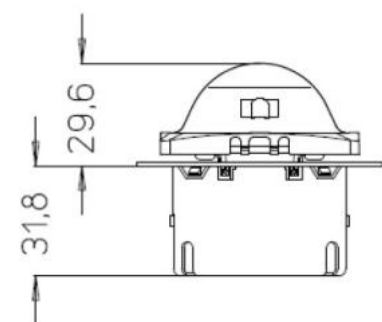

Clever sein.
Kopp einschalten.

Kopp

Art.-Nr.	VE	PG	EAN
805815012	1	116	4 008224 592864

INFRAcontrol T 180° UP IP20, Unterputz, Infrarot-Bewegungsschalter, mit Umschalter: Dauer-AUS, Automatik, Dauer-EIN, 230V~, 50-60Hz, 2-Draht-Gerät, nur für ohmsche Last 40-400W, Dämmerungsschwelle stufenlos einstellbar, einstellbar von 4-240 Sekunden, Erfassungsbereich 180°, Reichweite 10m, IP20, passend für das Schalterprogramm: VENEDIG, anthrazit

Technische Daten		805815012
Ausführung	Bewegungsmelder	
Montageart	Unterputz	
Werkstoff	Kunststoff	
Werkstoffgüte	Thermoplast	
Oberfläche	unbehandelt	
Ausführung der Oberfläche	matt	
Farbe	anthrazit	
Schutzart (IP)	IP20	
Konstantlichtregelung	Nein	
HLK-Ansteuerung	Nein	
Zwangsabschaltung	Nein	
Tierschneise	Nein	
Unterkriechschutz/Rückfeldüberwachung	Nein	
Vernetzbar	Nein	
Optimale Montagehöhe	1,05m	
Treppenhausüberwachung	Nein	
Überbrückungsschalter	Nein	
Max. Reichweite zu einer Seite	10m	
Max. Reichweite frontal	10m	
Erfassungsfeld Durchmesser auf Fußboden	10m	
Geeignet für drahtlose Übertragung	Nein	
Fernbedienbar	Nein	
Ansprechempfindlichkeit einstellbar	Ja	
Ansprechhelligkeit einstellbar	Ja	
Mit Signaleinheit	Nein	
Teach-Funktion für Ansprechhelligkeit	Nein	
Abdimmfunktion mit Dimmeinsatz	Nein	
Halogenfrei	Ja	
Transparent	Nein	
Frequenz	50Hz	
Nennspannung	230V	
Min. Einschaltdauer	4s	
Max. Einschaltdauer	4min	

Technische Daten	805815012
Erfassungswinkel horizontal	180°
Max. Schaltleistung	400W
Temperatur	0-50°C
Max. Einschaltstrom	1,6A
Nebenstelleneingang	Nein
Alarmfunktion	Nein
Breite	57mm
Höhe	57mm
Tiefe	29,6mm
Einbautiefe	31,8mm
Min. Tiefe der Gerätedose	32mm