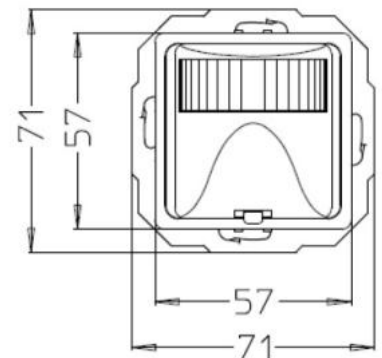

Clever sein.
Kopp einschalten.

Kopp

Art.-Nr.	VE	PG	EAN
805815012	1	116	4 008224 592864

INFRAcontrol T 180° UP IP20, Unterputz, Infrarot-Bewegungsschalter, mit Umschalter: Dauer-AUS, Automatik, Dauer-EIN, 230V~, 50-60Hz, 2-Draht-Gerät, nur für ohmsche Last 40-400W, Dämmerungsschwelle stufenlos einstellbar, einstellbar von 4-240 Sekunden, Erfassungsbereich 180°, Reichweite 10m, IP20, passend für das Schalterprogramm: VENEDIG, anthrazit

Technische Daten		805815012
Ausführung	Bewegungsmelder	
Montageart	Unterputz	
Werkstoff	Kunststoff	
Werkstoffgüte	Thermoplast	
Oberfläche	unbehandelt	
Ausführung der Oberfläche	matt	
Farbe	anthrazit	
Schutzart (IP)	IP20	
Konstantlichtregelung	Nein	
HLK-Ansteuerung	Nein	
Zwangsabschaltung	Nein	
Tierschneise	Nein	
Unterkriechschutz/Rückfeldüberwachung	Nein	
Vernetzbar	Nein	
Optimale Montagehöhe	1,05m	
Treppenhausüberwachung	Nein	
Überbrückungsschalter	Nein	
Max. Reichweite zu einer Seite	10m	
Max. Reichweite frontal	10m	
Erfassungsfeld Durchmesser auf Fußboden	10m	
Geeignet für drahtlose Übertragung	Nein	
Fernbedienbar	Nein	
Ansprechempfindlichkeit einstellbar	Ja	
Ansprechhelligkeit einstellbar	Ja	
Mit Signaleinheit	Nein	
Teach-Funktion für Ansprechhelligkeit	Nein	
Abdimmfunktion mit Dimmeinsatz	Nein	
Halogenfrei	Ja	
Transparent	Nein	
Frequenz	50Hz	
Nennspannung	230V	
Min. Einschaltdauer	4s	
Max. Einschaltdauer	4min	

Technische Daten	805815012
Erfassungswinkel horizontal	180°
Max. Schaltleistung	400W
Temperatur	0-50°C
Max. Einschaltstrom	1,6A
Nebenstelleneingang	Nein
Alarmfunktion	Nein
Breite	57mm
Höhe	57mm
Tiefe	29,6mm
Einbautiefe	31,8mm
Min. Tiefe der Gerätedose	32mm