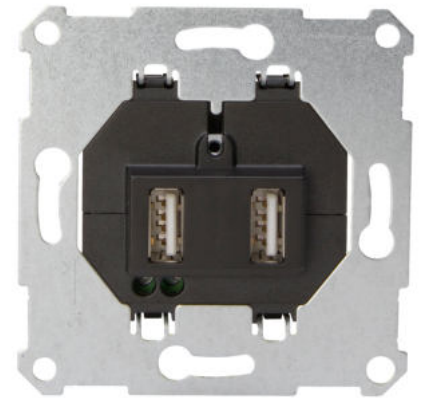

Art.-Nr.	VE	PG	EAN
296101185	2	116	 4 008224 605724

USB-Ladesteckdose 2-fach für die Unterputzmontage, schnelles und sicheres Laden aller USB-Geräte, 230V, 2x1050mA kompatibel mit allen TAE-Abdeckungen

Technische Daten		296101185
Ausführung	sonstige	
Zusammenstellung	Basiselement	
Montageart	Unterputz	
Werkstoff	Kunststoff	
Werkstoffgüte	Thermoplast	
Oberfläche	unbehandelt	
Ausführung der Oberfläche	glänzend	
Farbe	schwarz	
Befestigungsart	Befestigung mit Schraube	
Halogenfrei	Ja	